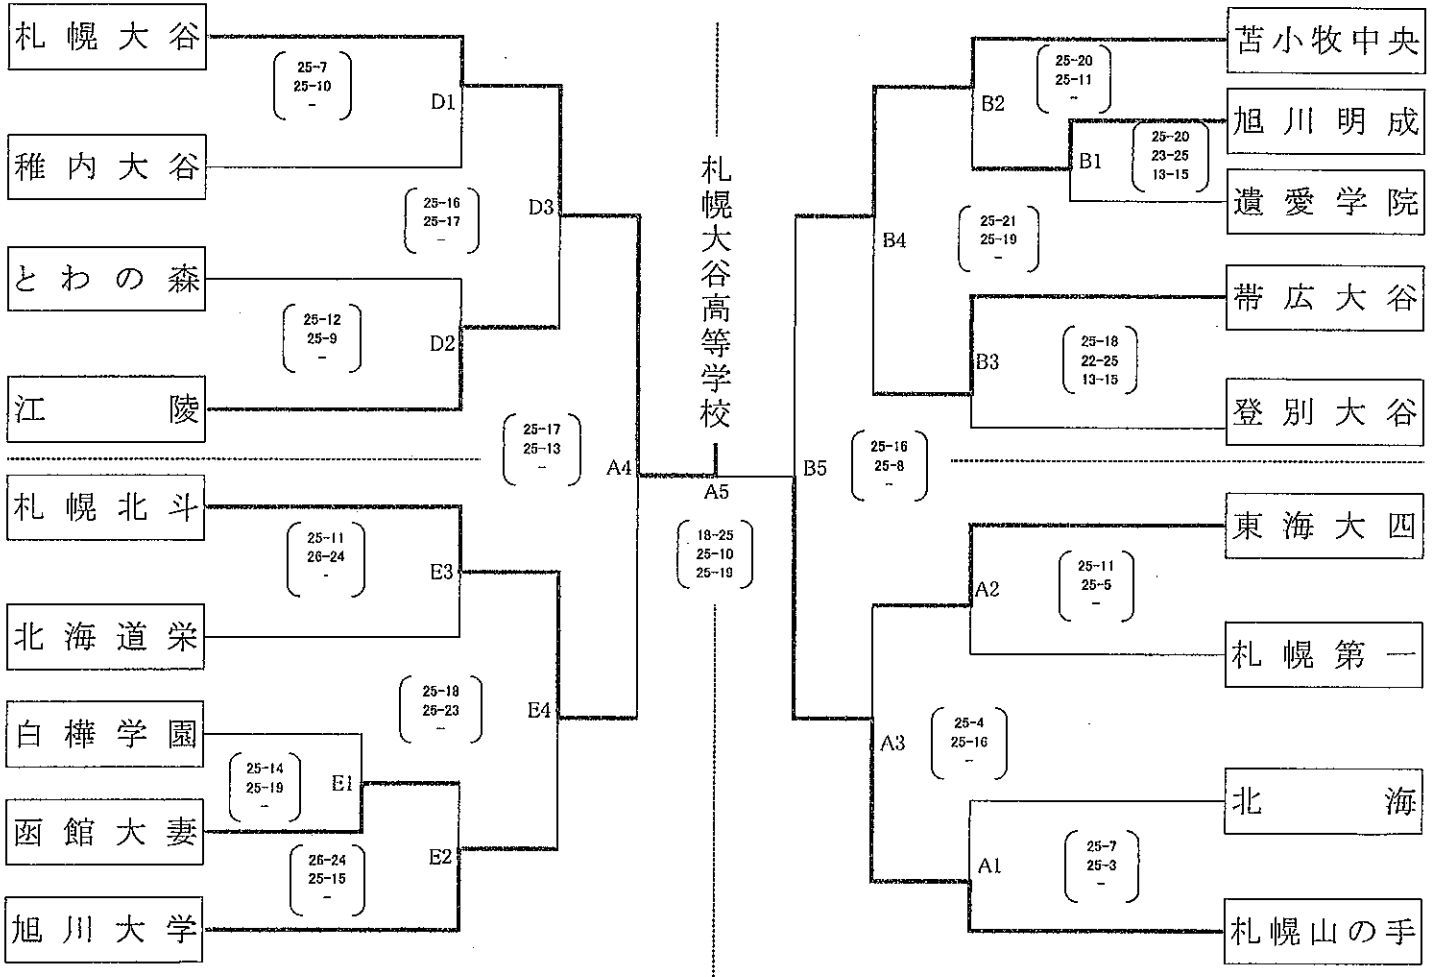

第15回 北海道私立高等学校男女バレーボール選手権大会 女子決勝トーナメント戦

会場 札幌北斗高等学校・札幌大谷高等学校

3・4位決定戦

5・6位決定戦

7・8位決定戦

第15回 北海道私立高等学校男女バレーボール選手権大会 (男子)

期日 平成22年9月19日(日)、20日(月)

会場 北海道尚志学園高等学校体育館

	函大有斗	北海	ラサール	尚志学園	札幌第一	とわの森	白樺学園	東海大四	勝敗	順位
函大有斗	X	2 25 - 15 2 25 - 18 0 -	2 25 - 15 0 25 - 12 0 -	2 26 - 24 1 23 - 25 15 - 14	0 29 - 31 2 21 - 25 0 -	2 15 - 25 0 17 - 25 2 0 -	2 16 - 25 2 21 - 25 2 0 -	2 15 - 25 1 26 - 24 2 9 - 15	3 勝 4 敗	6位
北海	0 15 - 25 18 - 25 0 -	X	2 25 - 18 2 25 - 18 0 -	0 10 - 25 0 23 - 25 0 -	0 9 - 25 2 13 - 25 2 0 -	2 13 - 25 2 16 - 25 2 0 -	2 9 - 25 2 16 - 25 2 0 -	2 10 - 25 2 13 - 25 2 -	1 勝 6 敗	7位
ラサール	0 15 - 25 12 - 25 0 -	0 18 - 25 18 - 25 0 -	X	0 15 - 25 0 5 - 25 0 -	0 7 - 25 0 6 - 25 0 -	0 17 - 25 2 17 - 25 2 0 -	2 11 - 25 2 8 - 25 2 0 -	2 14 - 25 2 16 - 25 2 0 -	0 勝 7 敗	8位
尚志学園	1 24 - 26 2 25 - 23 14 - 15	2 25 - 10 2 25 - 23 0 -	2 25 - 15 0 25 - 5 0 -	X	1 26 - 24 2 21 - 25 14 - 15	2 19 - 25 2 21 - 25 2 0 -	2 23 - 25 1 25 - 18 2 15 - 13	2 11 - 25 0 23 - 25 2 -	3 勝 4 敗	4位
札幌第一	2 31 - 29 2 25 - 21 0 -	2 25 - 9 2 25 - 13 0 -	0 25 - 7 0 25 - 6 0 -	2 24 - 26 1 25 - 21 15 - 14	X	0 22 - 25 2 16 - 25 2 0 -	2 25 - 23 2 25 - 12 2 0 -	2 25 - 17 2 22 - 25 1 15 - 13	6 勝 1 敗	3位
とわの森	2 25 - 15 2 25 - 17 0 -	2 25 - 13 2 25 - 16 0 -	2 25 - 17 2 25 - 7 0 -	2 25 - 19 2 25 - 21 0 -	2 25 - 22 0 25 - 16 0 -	X	2 25 - 19 2 25 - 15 0 -	1 18 - 25 2 25 - 22 2 12 - 15	6 勝 1 敗	1位
白樺学園	2 25 - 16 2 25 - 21 0 -	2 25 - 9 2 25 - 16 0 -	2 25 - 11 0 25 - 8 0 -	1 25 - 23 2 18 - 25 13 - 15	0 23 - 25 2 12 - 25 2 0 -	2 19 - 25 2 15 - 25 2 0 -	X	0 27 - 29 2 24 - 26 2 -	3 勝 4 敗	5位
東海大四	2 25 - 15 2 24 - 16 15 - 9	2 25 - 10 2 25 - 13 0 -	2 25 - 14 0 25 - 16 0 -	2 25 - 11 0 25 - 23 0 -	1 17 - 25 2 25 - 22 2 13 - 15	2 25 - 18 2 22 - 25 1 15 - 12	2 29 - 27 2 26 - 24 0 -	X	6 勝 1 敗	2位

1位~3位、4位~6位はセット率による