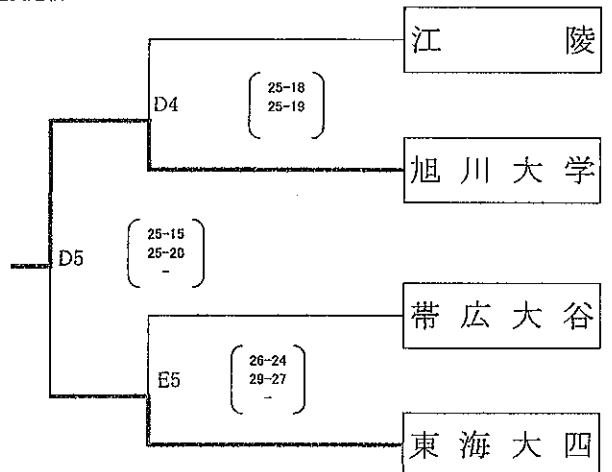

第15回 北海道私立高等学校男女バレーボール選手権大会 女子決勝トーナメント戦

会場 札幌北斗高等学校・札幌大谷高等学校

3・4位決定戦

5・6位決定戦

7・8位決定戦

第15回 北海道私立高等学校男女バレーボール選手権大会 (男子)

期日 平成22年9月19日(日)、20日(月)

会場 北海道尚志学園高等学校体育館

	函大有斗	北海	ラサール	尚志学園	札幌第一	とわの森	白樺学園	東海大四	勝敗	順位
函大有斗	X	2 25 - 15 2 25 - 18 0 -	2 25 - 15 0 25 - 12 0 -	2 26 - 24 1 23 - 25 15 - 14	0 29 - 31 2 21 - 25 0 -	2 15 - 25 0 17 - 25 2 0 -	2 16 - 25 2 21 - 25 2 0 -	2 15 - 25 1 26 - 24 2 9 - 15	3 勝 4 敗	6位
北海	0 15 - 25 18 - 25 0 -	X	2 25 - 18 2 25 - 18 0 -	0 10 - 25 0 23 - 25 0 -	0 9 - 25 2 13 - 25 2 0 -	2 13 - 25 2 16 - 25 2 0 -	2 9 - 25 2 16 - 25 2 0 -	2 10 - 25 2 13 - 25 2 -	1 勝 6 敗	7位
ラサール	0 15 - 25 12 - 25 0 -	0 18 - 25 18 - 25 0 -	X	0 15 - 25 0 5 - 25 0 -	0 7 - 25 0 6 - 25 0 -	0 17 - 25 2 17 - 25 2 0 -	2 11 - 25 2 8 - 25 2 0 -	2 14 - 25 2 16 - 25 2 0 -	0 勝 7 敗	8位
尚志学園	1 24 - 26 2 25 - 23 14 - 15	2 25 - 10 2 25 - 23 0 -	2 25 - 15 0 25 - 5 0 -	X	1 26 - 24 2 21 - 25 14 - 15	2 19 - 25 2 21 - 25 2 0 -	2 23 - 25 1 25 - 18 2 15 - 13	2 11 - 25 0 23 - 25 2 -	3 勝 4 敗	4位
札幌第一	2 31 - 29 2 25 - 21 0 -	2 25 - 9 2 25 - 13 0 -	0 25 - 7 0 25 - 6 0 -	2 24 - 26 1 25 - 21 15 - 14	X	0 22 - 25 2 16 - 25 2 0 -	2 25 - 23 2 25 - 12 2 0 -	2 25 - 17 2 22 - 25 1 15 - 13	6 勝 1 敗	3位
とわの森	2 25 - 15 2 25 - 17 0 -	2 25 - 13 2 25 - 16 0 -	2 25 - 17 2 25 - 7 0 -	2 25 - 19 2 25 - 21 0 -	2 25 - 22 0 25 - 16 0 -	X	2 25 - 19 2 25 - 15 0 -	1 18 - 25 2 25 - 22 2 12 - 15	6 勝 1 敗	1位
白樺学園	2 25 - 16 2 25 - 21 0 -	2 25 - 9 2 25 - 16 0 -	2 25 - 11 0 25 - 8 0 -	1 25 - 23 2 18 - 25 13 - 15	0 23 - 25 2 12 - 25 2 0 -	2 19 - 25 2 15 - 25 2 0 -	X	0 27 - 29 2 24 - 26 2 -	3 勝 4 敗	5位
東海大四	2 25 - 15 2 24 - 16 15 - 9	2 25 - 10 2 25 - 13 0 -	2 25 - 14 0 25 - 16 0 -	2 25 - 11 0 25 - 23 0 -	1 17 - 25 2 25 - 22 2 13 - 15	2 25 - 18 2 22 - 25 1 15 - 12	2 29 - 27 2 26 - 24 0 -	X	6 勝 1 敗	2位

1位~3位、4位~6位はセット率による